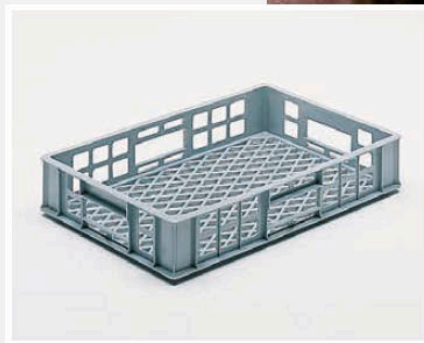

SPÜLKÖRBE

Als zusätzlichen Service können Sie nun auch die bewährten Spülkörbe bei Kössinger mitbestellen.

Art.-Nr. 1000.0909

Farbe grau oder rot
Außenmaße 600 x 400 x 110 mm
Innenmaße 565 x 366 x 100 mm

1 Palette	72 Stück	auf Anfrage
2 Paletten	144 Stück	auf Anfrage
5 Paletten	360 Stück	auf Anfrage
10 Paletten	720 Stück	auf Anfrage
15 Paletten	1080 Stück	auf Anfrage

Alle Preise verstehen sich zzgl. MwSt. sowie Frachtkosten ab Werk Schierling.